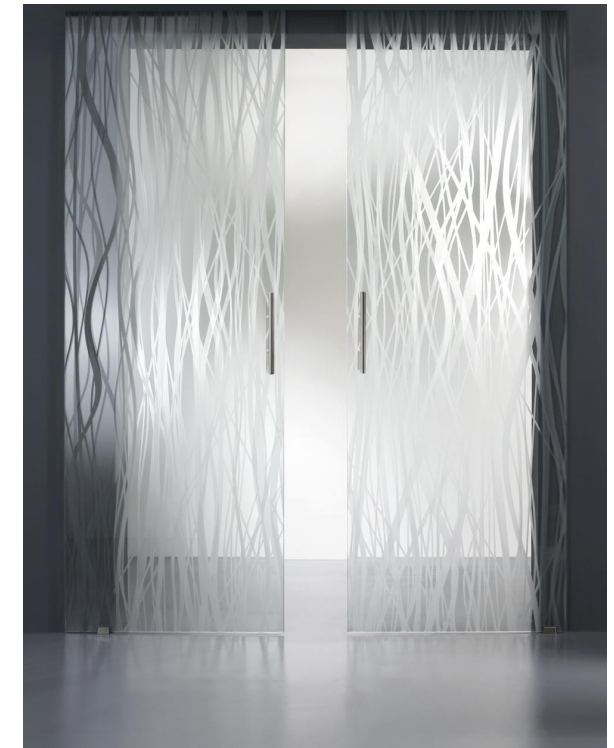

Produktprogramm Übersicht

ADG
DESIGN IN GLAS